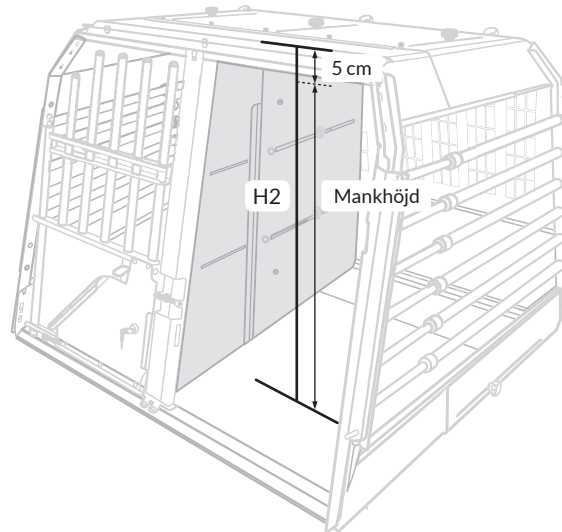

Storleksrekommendation

Vi kan bara ge en fingervisning om vilken VarioCage som passar er hund.

Er hunds mankhöjd plus 5 cm ger rekommenderade minsta invändiga höjd på bur. I vår lista H2.

Varje lyckligt Hund + Människa par har sina speciella behov. Försäkra er om att burmodellen passar er hund före köp. Besök auktoriserad återförsäljare för bästa assistans och vägledning.

Mankhöjd plus 5 cm ger lägst H2

H2	MODEL - 3G VARIOCAGE	ART NR	ABBR
82,5 cm	Double maximum	00369	(DMax)
82,5 cm	Single maximum	00381	(SMax)
76 cm	Double XXL+	00382	(DXXL+)
76 cm	Single XXL+	00378	(SXXL+)
69,5 cm	Double XXL	00365	(DXXL)
69,5 cm	Double XL	00364	(DXL)
69,5 cm	Single XL	00380	(SXL)
67 cm	Double L+	00362	(DL+)
67 cm	Single L+	00379	(SL+)
63 cm	Double L	00361	(DL)
63 cm	Double M	00383	(DM)
63 cm	Single L	00363	(SL)
63 cm	Compact XL	00368	(CSXL)
63 cm	Compact L	00367	(CSL)
57 cm	Double S	00377	(DS)
57 cm	Single XS	00376	(SXS)
43,5 cm	Minimax XL	00366	(MXL)
43,5 cm	Minimax L	00390	(ML)